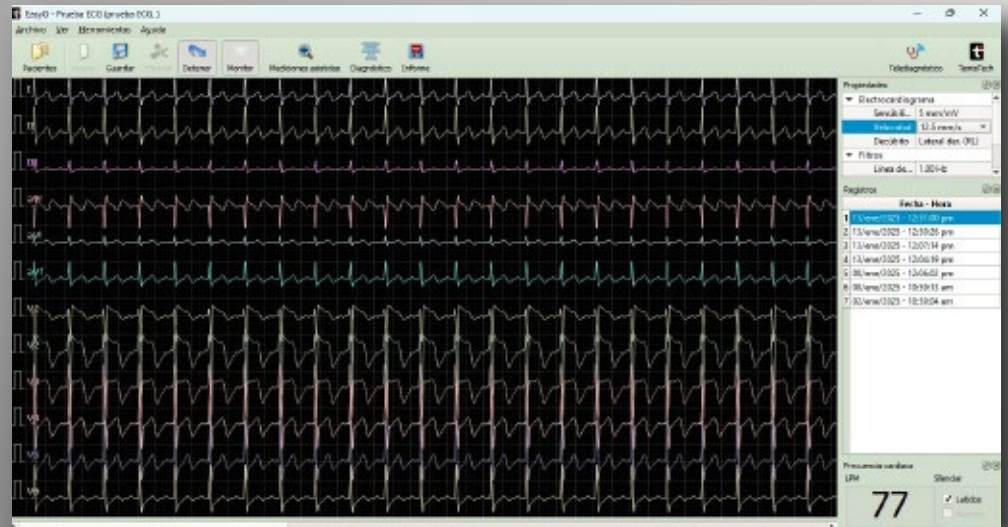

— CONECTANDO CONFIANZA —

LÍDERES EN
TECNOLOGÍA VETERINARIA

TM-312

 **temistech**  **TemisTecnologia**

 **Temis Tecnologia**  **@temis-tech**

www.temis-tech.com

ELECTROCARDIÓGRAFO VETERINARIO TM-312

Presenta un elevado nivel de integración, gracias a su diseño basado en microcontroladores de alto rendimiento y electrónica de última generación.

OPCIÓN ECG

OPCIÓN MONITOR

CARACTERÍSTICAS

- Monitoreo en tiempo real con posibilidad de guardar los registros.
- Mediciones asistidas sobre las derivaciones elegidas.
- Adquisición de hasta 12 derivadas en simultáneo.
- Manejo de base de datos con la información de los pacientes y sus historias clínicas.
- Filtros configurables.
- Generación de informes en PDF, listos para imprimir o mandar a colegas.

- Posee Sistema Cabrera
- Opción de Telediagnóstico
- Indica la Frecuencia Cardiaca

**El equipo viene con todos los Accesorios*