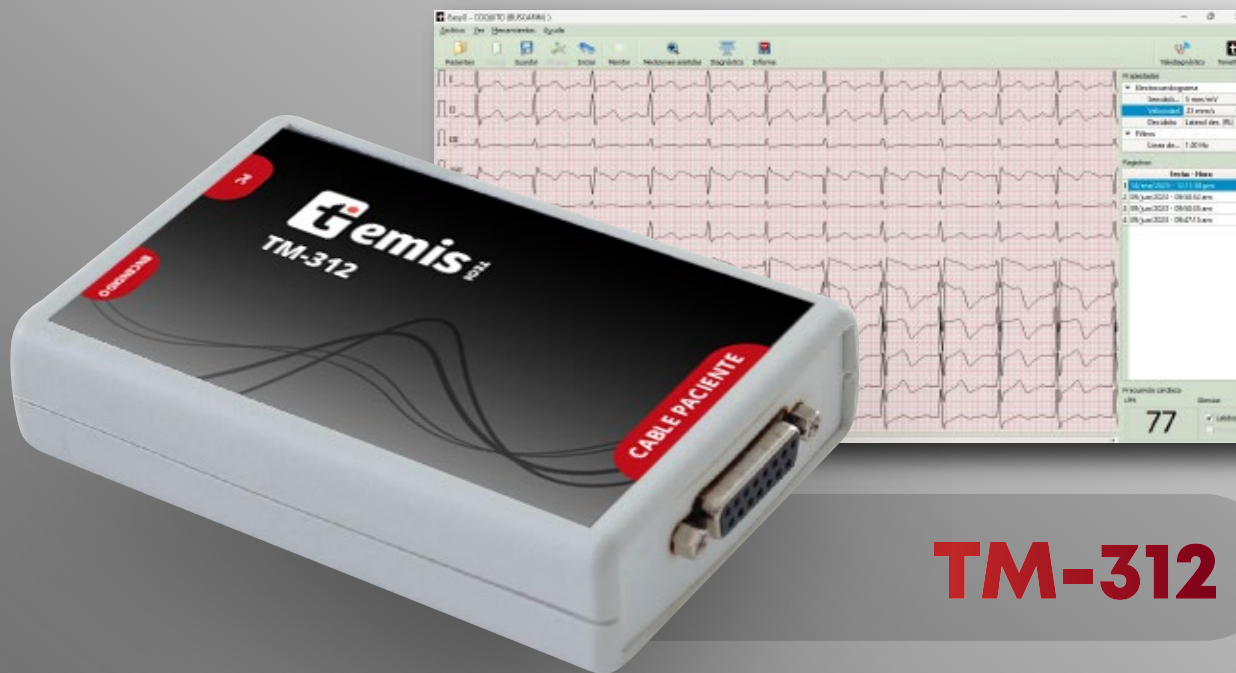

— CONECTANDO CONFIANZA —

LÍDERES EN
TECNOLOGÍA VETERINARIA

TM-312

 **temistech**  **TemisTecnologia**

 **Temis Tecnologia**  **@temis-tech**

www.temis-tech.com

ELECTROCARDIÓGRAFO VETERINARIO TM-312

Presenta un elevado nivel de integración, gracias a su diseño basado en microcontroladores de alto rendimiento y electrónica de última generación.

Estas características se traducen en un equipo pequeño y de alta calidad que junto a una PC de escritorio o portátil lo hacen adecuado para múltiples contextos: estudios en consultorio, en domicilio, monitoreo, etc.

OPCIÓN ECG

OPCIÓN MONITOR

CARACTERÍSTICAS

- Monitoreo en tiempo real con posibilidad de guardar los registros.
- Mediciones asistidas sobre las derivaciones elegidas.
- Adquisición de hasta 12 derivadas en simultáneo.
- Manejo de base de datos con la información de los pacientes y sus historias clínicas.
- Filtros configurables.
- Generación de informes en PDF, listos para imprimir o mandar a colegas.

- Posee Sistema Cabrera
- Opción de Telediagnóstico
- Indica la Frecuencia Cardiaca

**El equipo viene con todos los Accesorios*